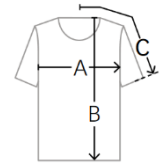

Produktdatenblatt

EB580101PO

Artikelnummer

T-Shirt, schwarz mit Brust- und Rückendruck "POLIZEI"

Robustes und pflegeleichtes Shirt mit kurzen Ärmeln, beliebt bei Hundehaltern und Spezialeinheiten.

- Rundhals-Ausschnitt
- Kurze Ärmel
- Mit Aufdruck "POLIZEI" (Brust)
- Mit Aufdruck "POLIZEI"

Farbe: schwarz
Größen: XS - 6XL
Grammatur: 160 g / m²
Material: 50 % Baumwolle und 50 % Polyester

Größentabelle

Größe	XS	S	M	L	XL	2XL	3XL	4XL	5XL	6XL
A	48	52	56	60	64	68	72	76	80	83
B	70	72	74	76	78	80	84	86	86	86
C	19	20	21	22	23	24	25	26	27	28

Alle Maßtabellen und Größenangaben unter Vorbehalt! Durch Schnittoptimierung kann es zu geringfügigen Maßabweichungen kommen, weshalb wir eine Anprobe bei ETZEL Behördenausstatter empfehlen. Sonderanfertigungen sind möglich.
A (= ½ Oberweite), C (= Armlänge) +/- 1,5 cm und B (= Länge) +/- 2cm