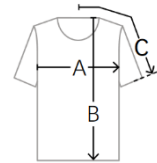

## T-Shirt mit Aufdruck "ZOLL", schwarz

Robustes und pflegeleichtes Shirt mit kurzen Ärmeln, beliebt bei Diensthundeführern und Spezialeinheiten.

- Rundhals-Ausschnitt
- Kurze Ärmel
- Mit Aufdruck "ZOLL" (Brust)
- Mit Aufdruck "ZOLL" (Rücken)

### Größentabelle

Größe	XS	S	M	L	XL	2XL	3XL	4XL	5XL	6XL
A	48	52	56	60	64	68	72	76	80	83
B	70	72	74	76	78	80	84	86	86	86
C	19	20	21	22	23	24	25	26	27	28

Alle Maßtabellen und Größenangaben unter Vorbehalt! Durch Schnittp Optimierung kann es zu geringfügigen Maßabweichungen kommen, weshalb wir eine Anprobe bei ETZEL Behördenausstatter empfehlen. Sonderanfertigungen sind möglich.  
A (= ½ Oberweite), C (= Armlänge) +/- 1,5 cm und B (= Länge) +/- 2cm